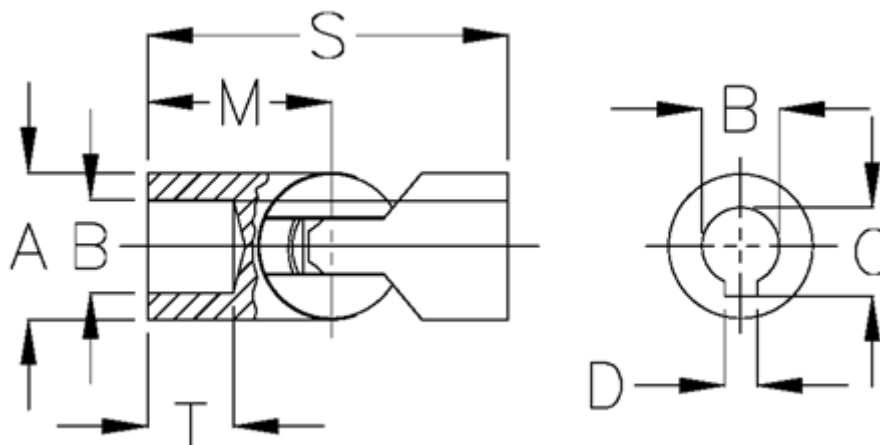

Varenummer: 07836403

Beskrivelse: Kugleled, enkelt 0.836.403

Mål

A	= 36
B H7	= 18
C	= 20.8
D	= 6
M	= 45.0
Max moment (Nm)	= 120
s	= 90
T	= 22